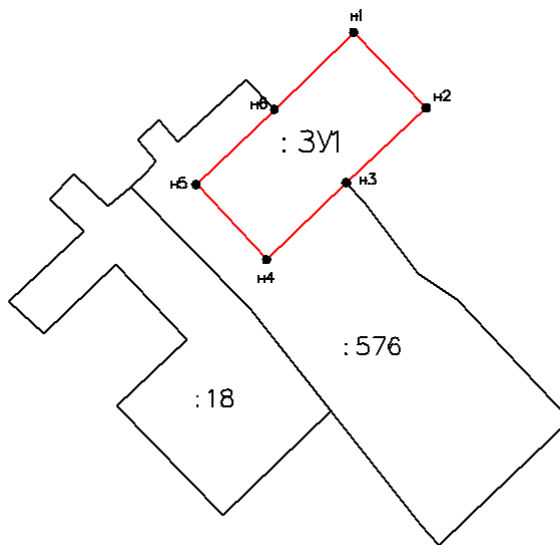

44:02-8-462

Масштаб 1:1000

Условные обозначения:

граница образуемого земельного участка

граница кадастрового квартала

граница ЗОУИТ

обозначение кадастрового квартала 44:02:190102

обозначение характерной точки границы образуемого земельного участка (части ЗУ) ●n1

обозначение части образуемого земельного участка :чзу1

Адрес земельного участка:	Костромская обл., Буйский район, с. Ликурга, ул. Троицкая, д.38 .	
Условный номер земельного участка:	:3У1	
Площадь земельного участка:	1165 кв. м.	
Система координат:	МСК-44	
Обозначение характерных точек границы.	Координаты, м.	
	X	Y
1	2	3
n1	381883.07	1267183.80
n2	381873.17	1267193.35
n3	381863.30	1267182.81
n4	381853.16	1267172.26
n5	381863.03	1267162.94
n6	381872.96	1267173.28
n1	381883.07	1267183.80